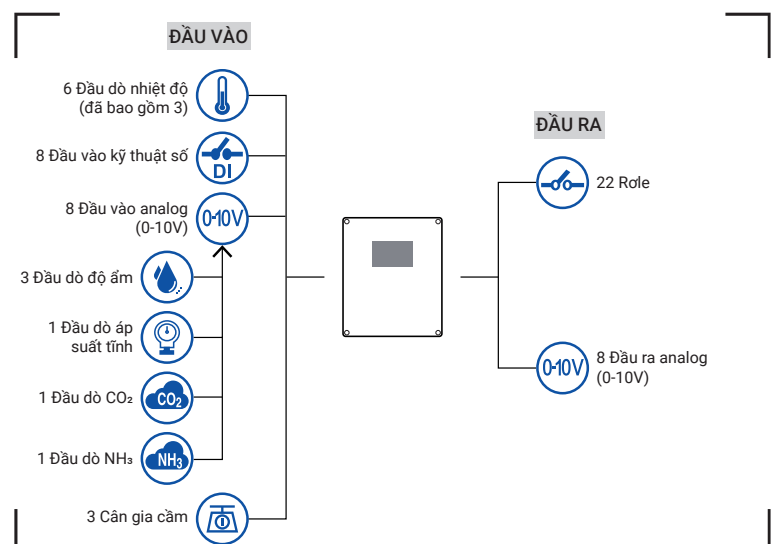

KIỂM SOÁT TRỌNG LƯỢNG CỦA GIA CẦM

- Đường định mức lập trình, Thống kê số liệu và Quản lý vật nuôi.

CHO ĂN

- Hệ thống giám sát tiêu thụ thức ăn và nước. Alpha2 đưa ra cảnh báo khi vật nuôi tiêu thụ ít thức ăn hoặc nước hơn so với lập trình.
- Thông tin tiêu thụ thức ăn và nước theo đường ống.

TRUYỀN THÔNG

- CTIportal: Cho phép truy cập vào tất cả các máy tính trong trang trại. Giải pháp dựa trên công nghệ đám mây. Phân tích dữ liệu và gửi thông báo đến điện thoại di động của bạn.

THÔNG SỐ KỸ THUẬT

THÔNG SỐ	ALPHA 2
ĐẦU VÀO	6 Đầu dò nhiệt độ (đã bao gồm 3) 3 Đầu dò độ ẩm 1 Đầu dò áp suất tĩnh 1 Đầu dò CO ₂ 1 Đầu dò NH ₃ 8 Đầu vào kỹ thuật số 8 Đầu vào analog 0-10V / 4-20 mA 3 Cân gia cầm
ĐẦU RA	22 Rơ le 8 Đầu ra analog 0-10V
NGUỒN ĐIỆN	230 V
KÍCH THƯỚC	286x340x120 mm
MỨC BẢO VỆ IP	IP55
TIÊU CHUẨN	89/392/CEE - 73/336/CEE - 73/23/CEE